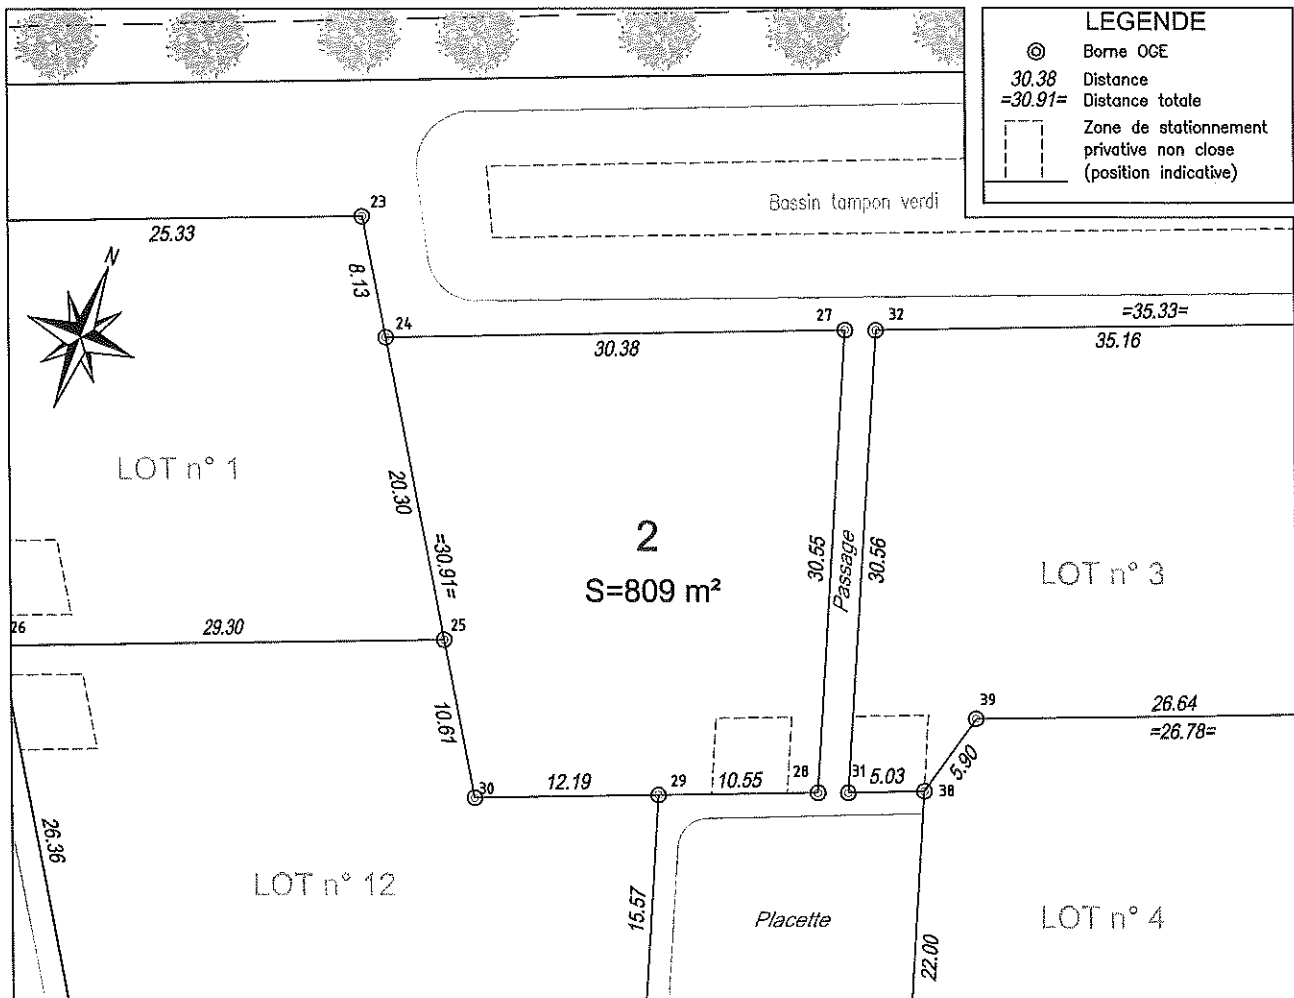

COMMUNE DE VERDALLE

Lotissement  
LA LAUZERDIE  
Tranche 2

# PLAN DE BORNAGE

Echelle : 1/500

LOT n° 2

Section B n°841 7a16

Section B n°856 0a93

Surface mesurée : 809 m<sup>2</sup>

ACQUEREUR:

L'Acquéreur