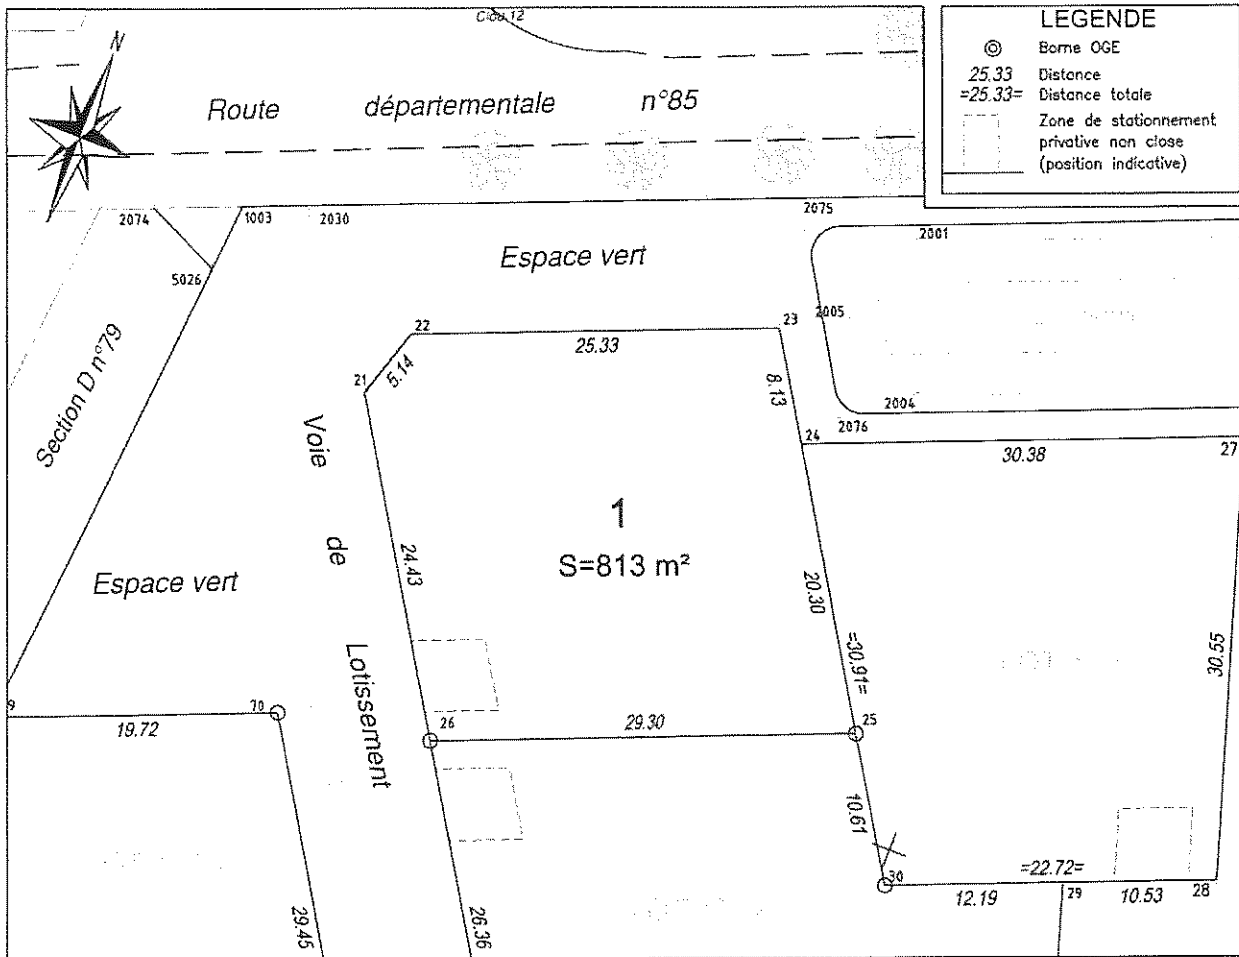

COMMUNE DE VERDALLE

Lotissement
LA LAUZERDIE

PLAN DE BORNAGE

Echelle : 1/500

LOT n° 1

Section B n°840

Surface mesurée : 813 m²

ACQUEREUR:

L'Acquéreur

Le Lotisseur

Le Géomètre-Expert