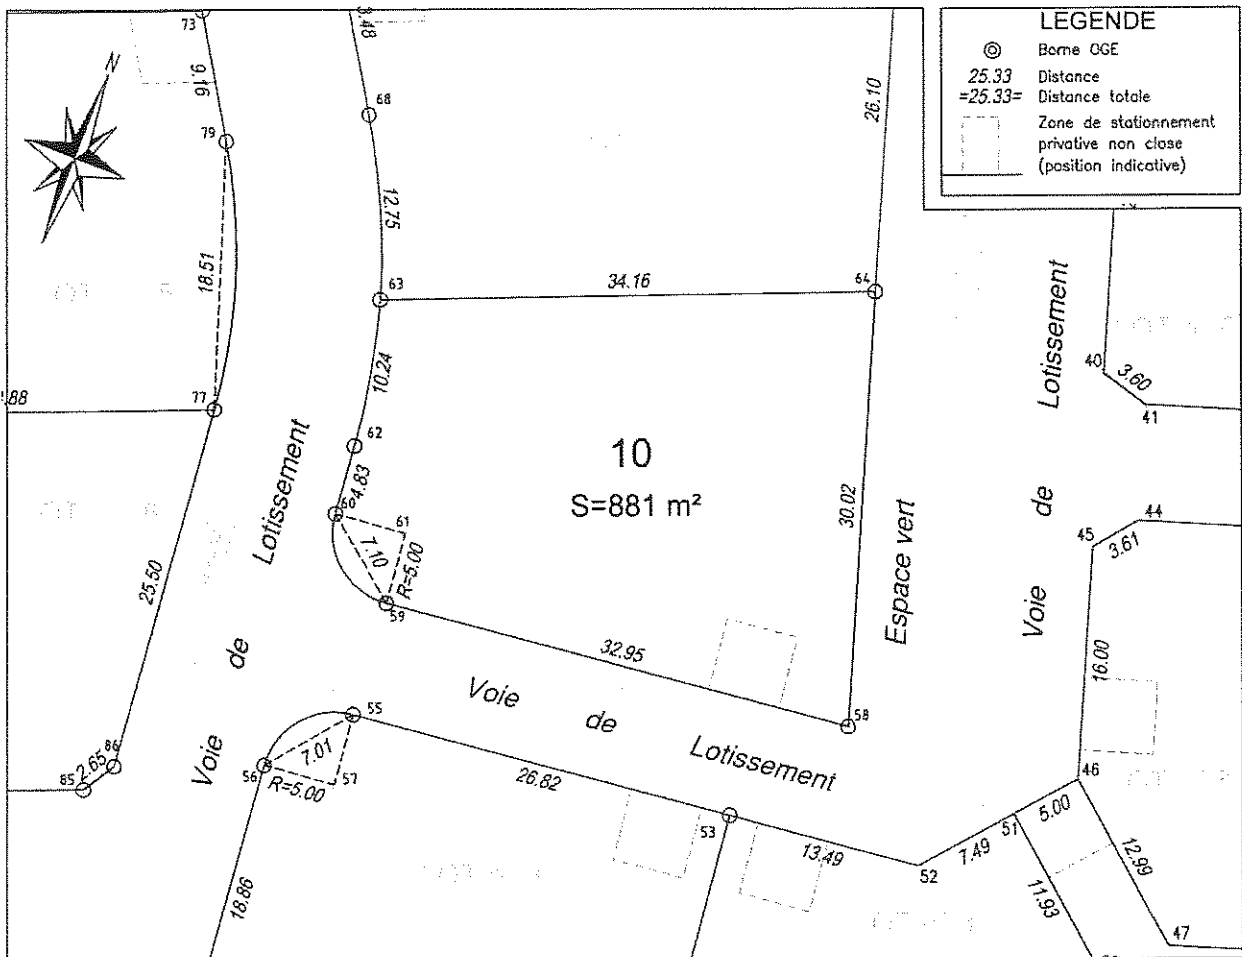

COMMUNE DE VERDALLE

Lotissement
LA LAUZERDIE

PLAN DE BORNAGE

Echelle : 1/500

LOT n° 10

Section B n°842, n°864

Surface mesurée : 881 m²

ACQUEREUR:

L'Acquéreur

Le Lotisseur

Le Géomètre-Expert