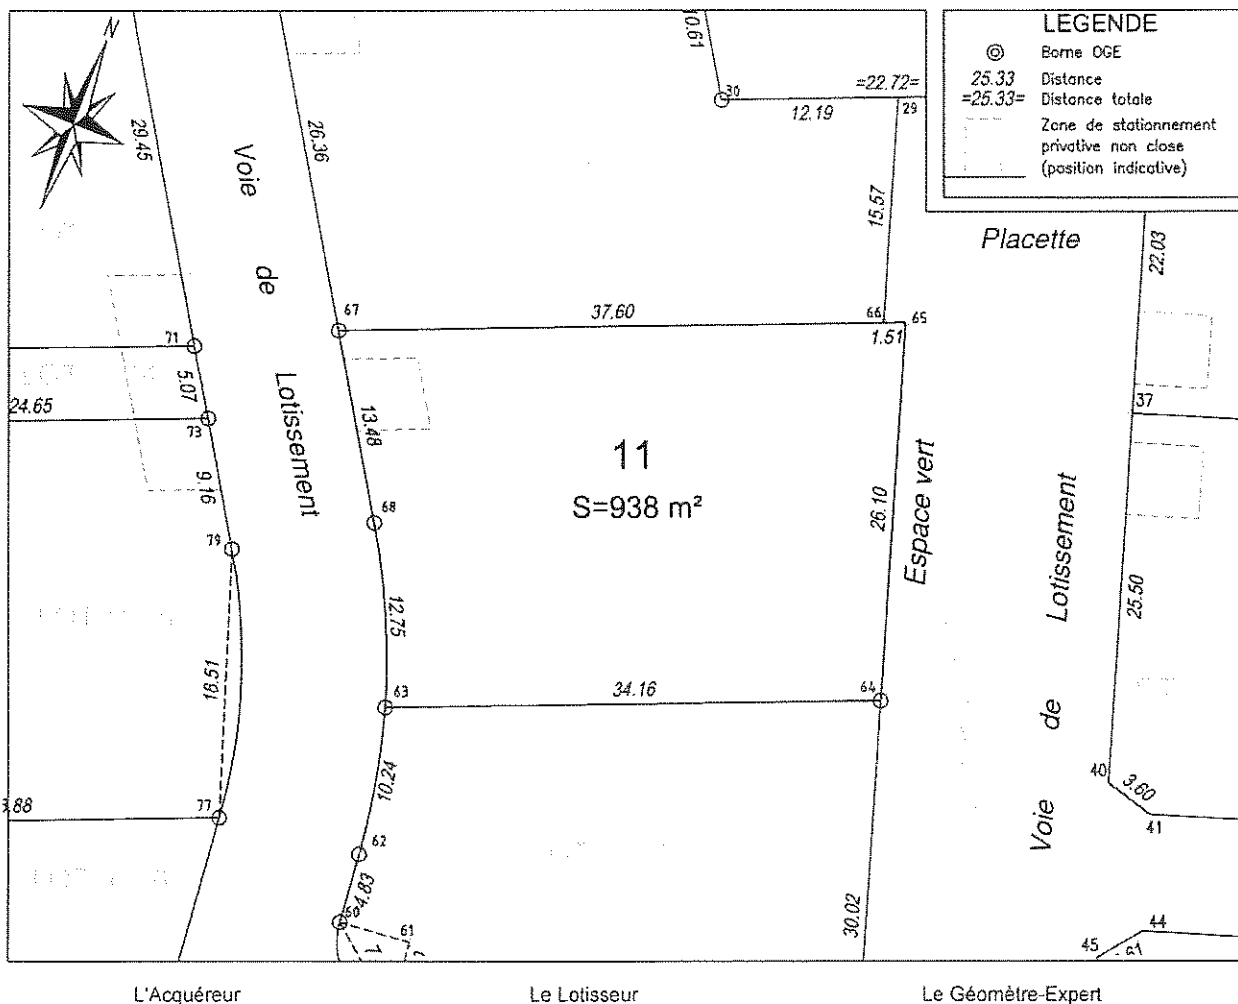

COMMUNE DE VERDALLE

Lotissement
LA LAUZERDIE

PLAN DE BORNAGE

Echelle : 1/500

LOT n° 11

Section B n°843, n°865

Surface mesurée : 938 m²

ACQUEREUR:

L'Acquéreur

Le Lotisseur

Le Géomètre-Expert