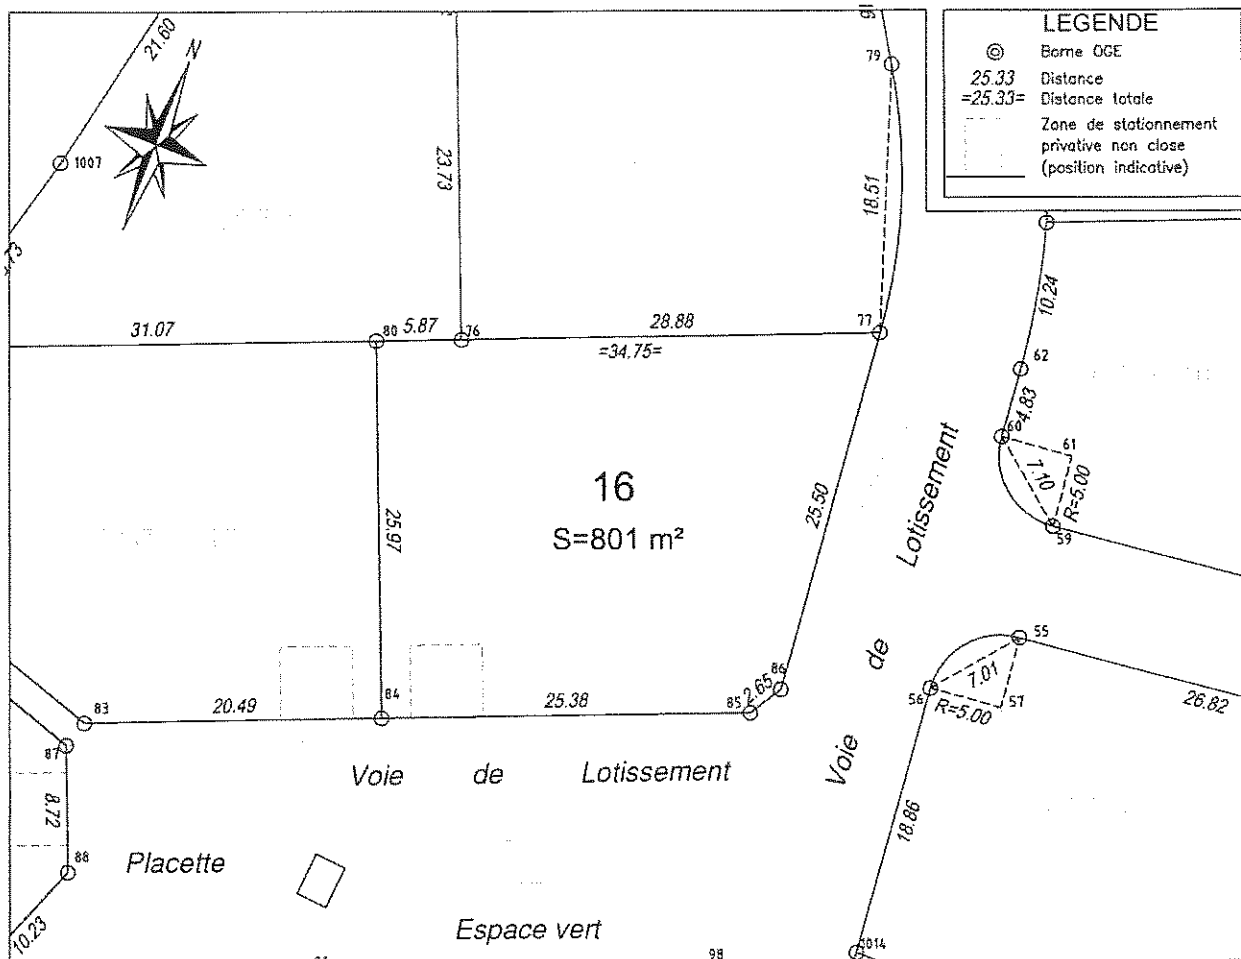

COMMUNE DE VERDALLE

Lotissement
LA LAUZERDIE

PLAN DE BORNAGE

Echelle : 1/500

LOT n° 16

Section B n°848

Surface mesurée : 801 m²

ACQUEREUR:

L'Acquéreur

Le Lotisseur

Le Géomètre-Expert