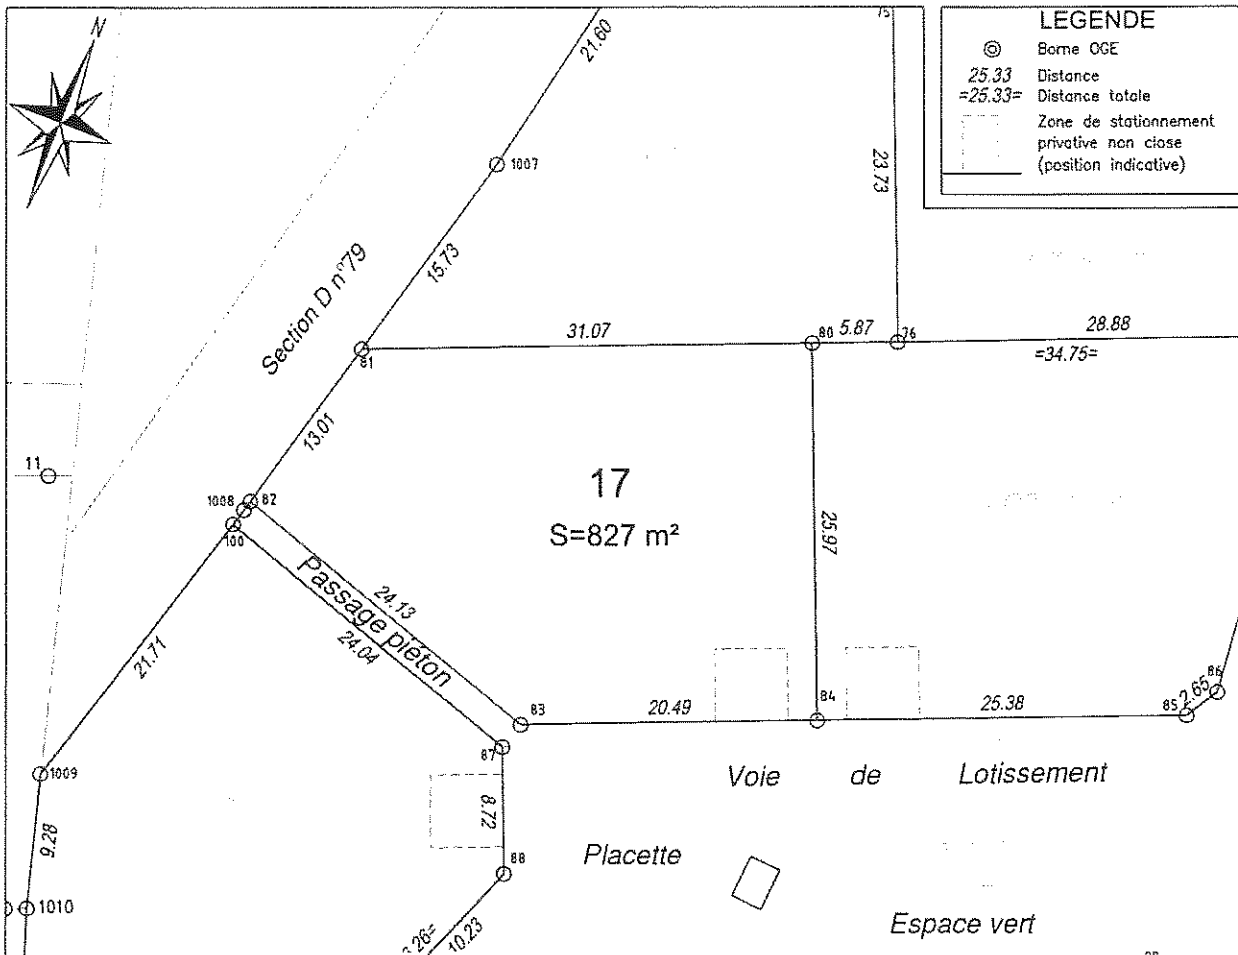

COMMUNE DE VERDALLE

Lotissement
LA LAUZERDIE

PLAN DE BORNAGE

Echelle : 1/500

LOT n° 17

Section B n°849

Surface mesurée : 827 m²

ACQUEREUR:

L'Acquéreur

Le Lotisseur

Le Géomètre-Expert