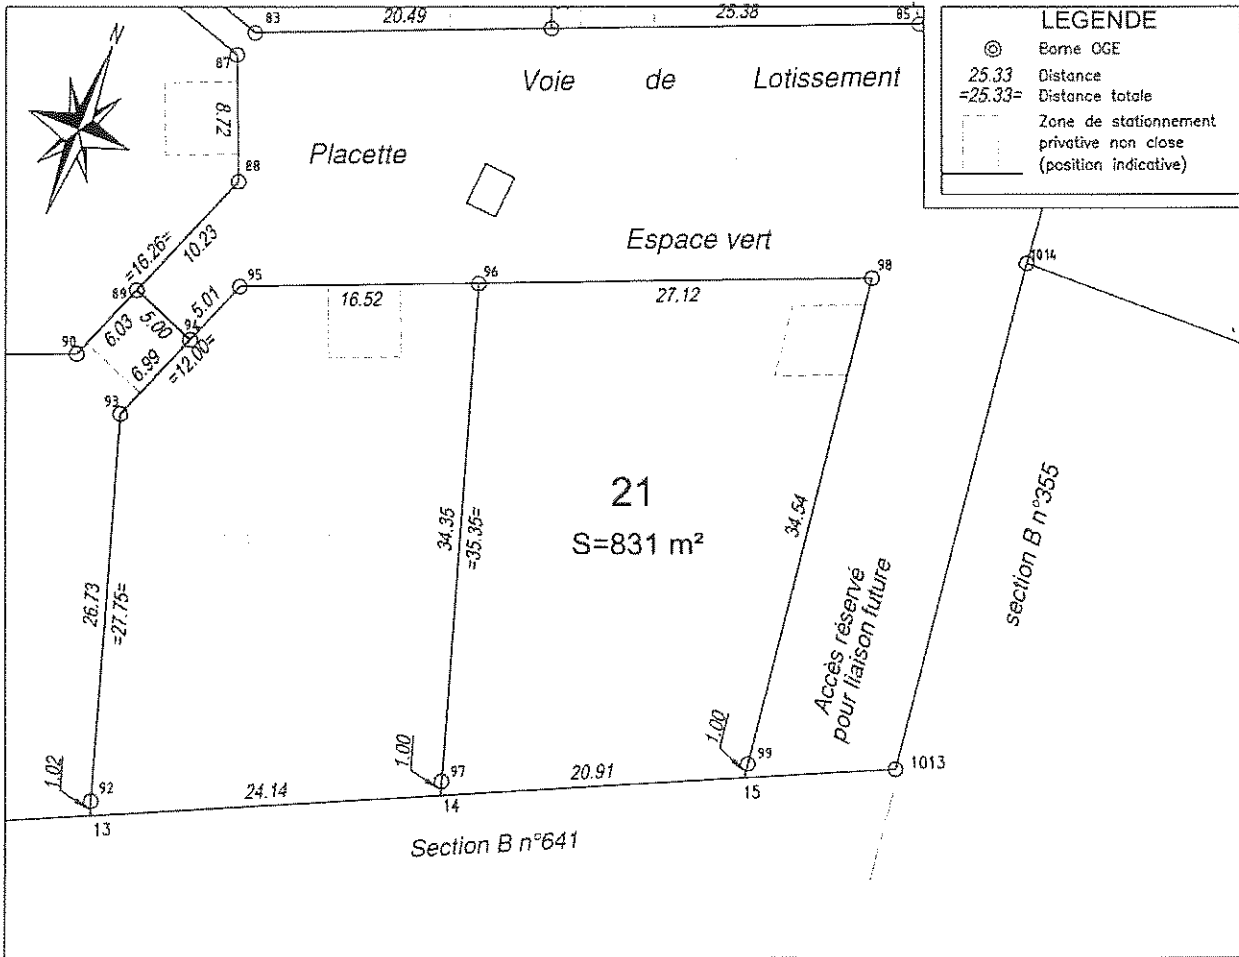

COMMUNE DE VERDALLE

Lotissement  
LA LAUZERDIE

PLAN DE BORNAGE

Echelle : 1/500

LOT n° 21                      Section B n°853                      Surface mesurée : 831 m<sup>2</sup>

ACQUEREUR:

L'Acquéreur

Le Lotisseur

Le Géomètre-Expert