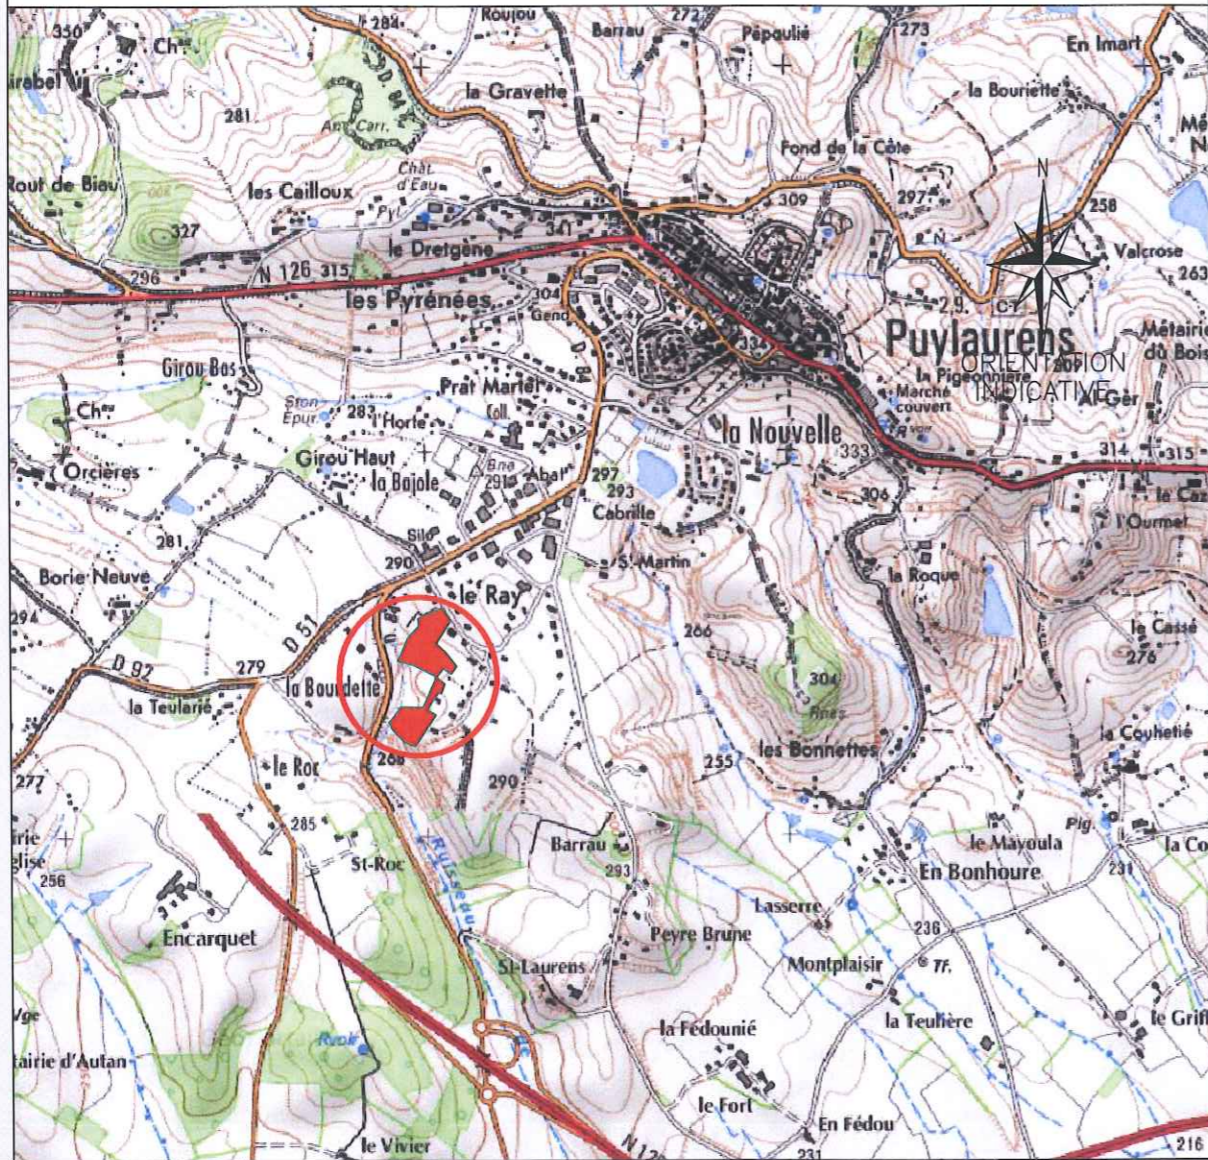

COMMUNE DE PUYLAURENS

Section H

Lieudits : "Le Ray Hameau" et "Le Thérondel"

PIECE n°

PA-1

# Lotissement BARDOU PROMOTION

## PLAN DE SITUATION

LEGENDE

ECHELLE : 1/20000

DRESSE PAR:	DATE	OBSERVATIONS	REFERENCE
OFFROY Francis Géomètre-Expert 193 bis av. de Lautrec 81100 CASTRES Tél-05 63 59 31 81 Fax-05 63 59 97 53 scpoffroy@wanadoo.fr	2-03-2012		2012-081

# EXTRAIT DU PLAN CADASTRAL

ECHELLE : 1/2500

LEGENDE

----- Périimètre du lotissement