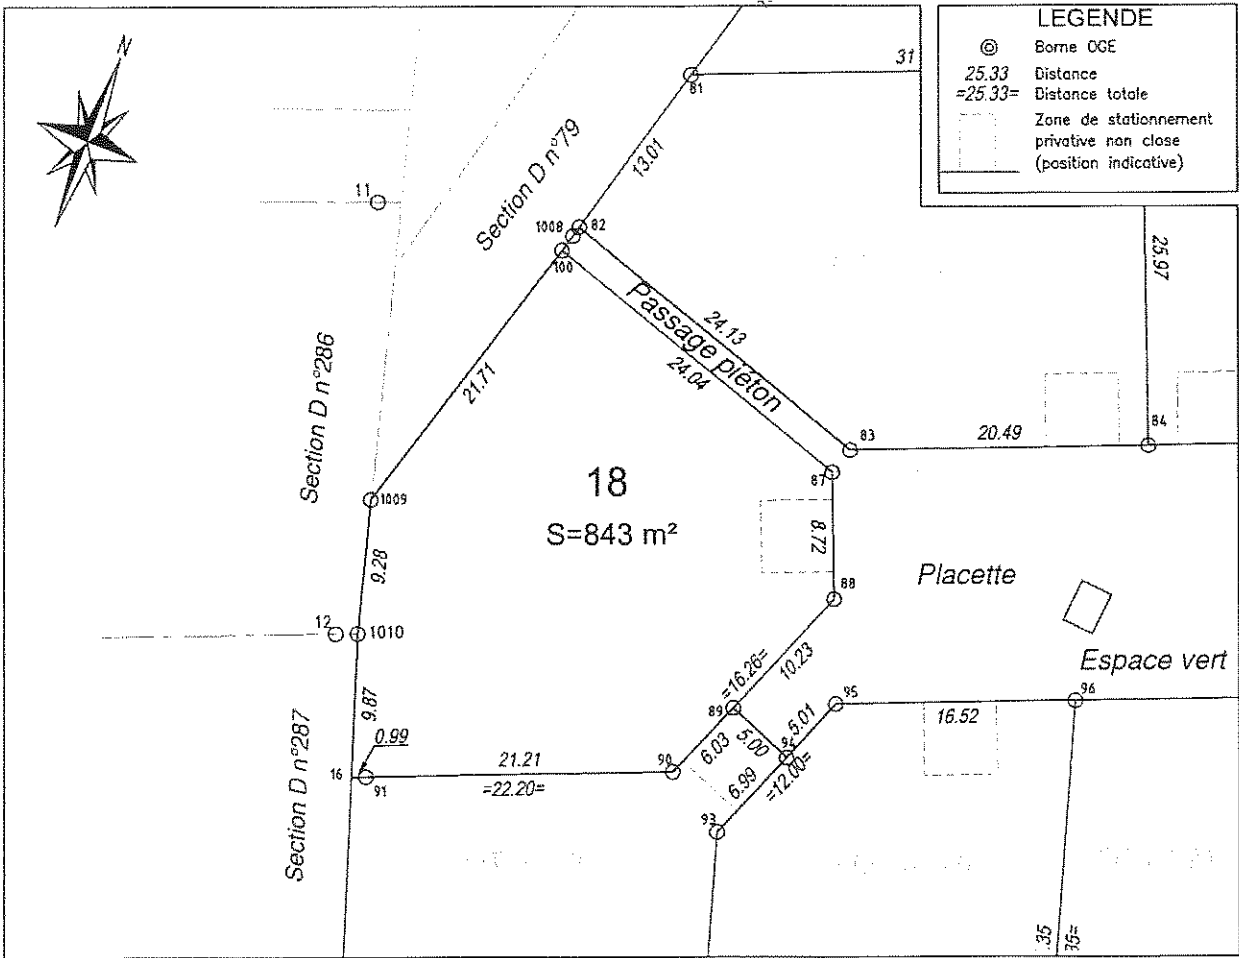

COMMUNE DE VERDALLE

Lotissement
LA LAUZERDIE

PLAN DE BORNAGE

Echelle : 1/500

LOT n° 18 Section B n°850 Surface mesurée : 843 m²

ACQUEREUR:

L'Acquéreur

Le Lotisseur

Le Géomètre-Expert