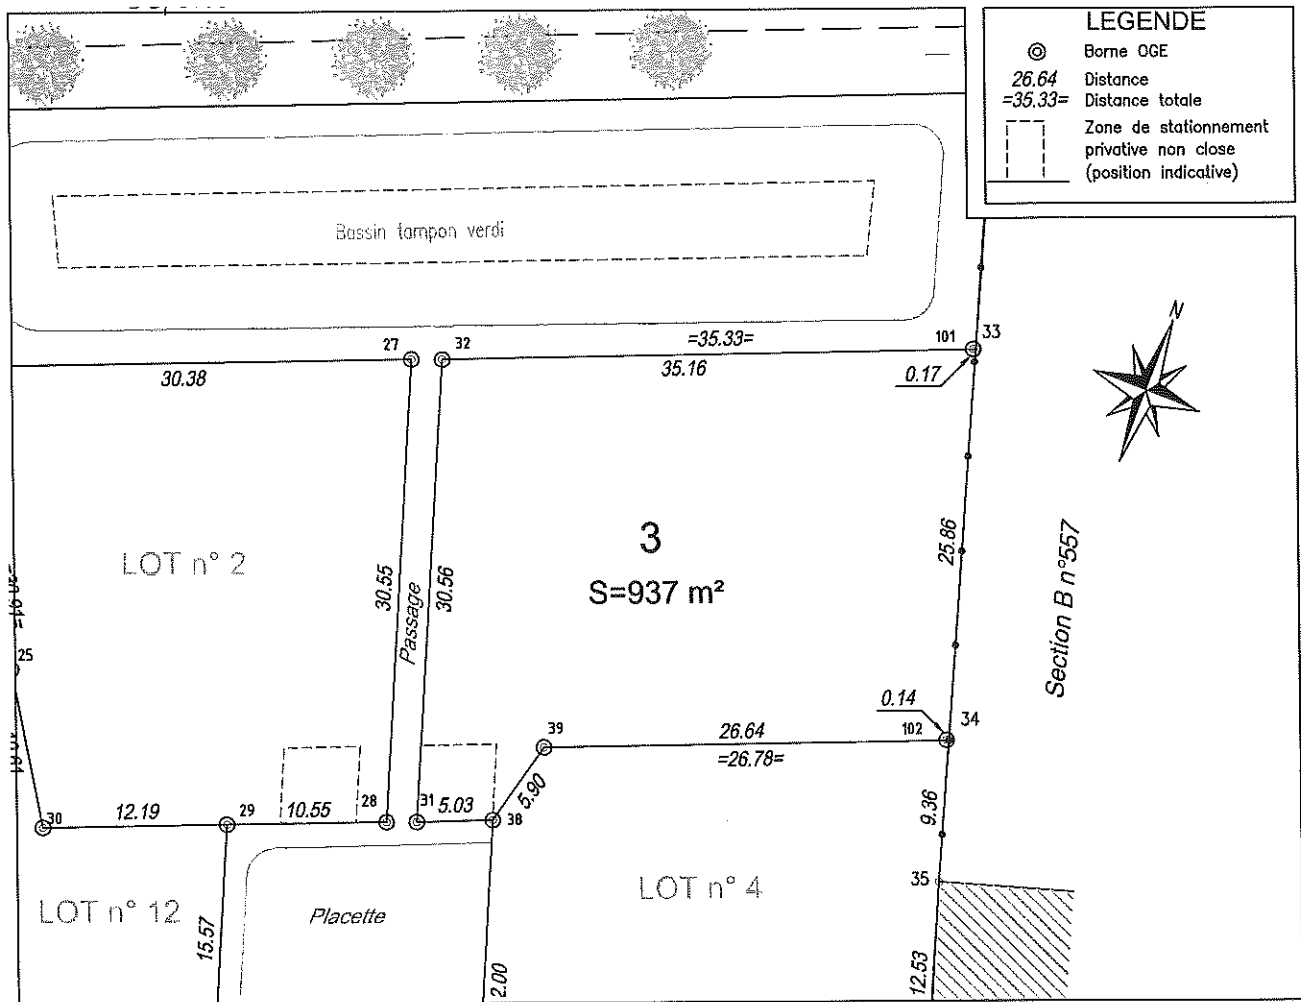

COMMUNE DE VERDALLE

Lotissement
LA LAUZERDIE
Tranche 2

PLAN DE BORNAGE

Echelle : 1/500

LOT n° 3 Section B n°857 Surface mesurée : 937 m²

ACQUEREUR:

L'Acquéreur

Le Lotisseur

Le Géomètre-Expert