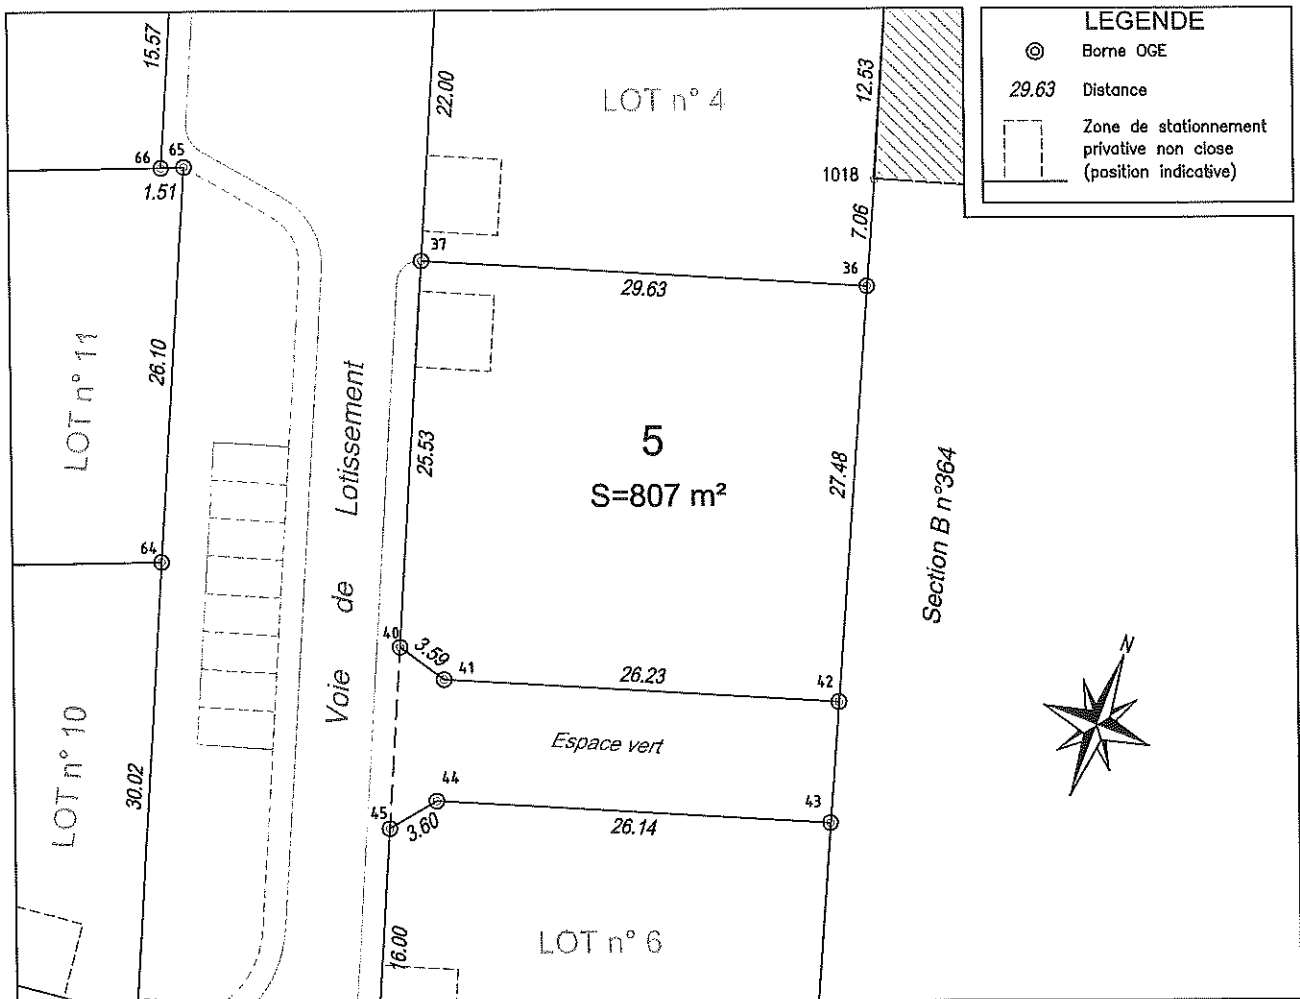

COMMUNE DE VERDALLE

Lotissement
LA LAUZERDIE
Tranche 2

PLAN DE BORNAGE

Echelle : 1/500

LOT n° 5

Section B n°859

Surface mesurée : 807 m²

ACQUEREUR:

L'Acquéreur

Le Lotisseur

Le Géomètre-Expert