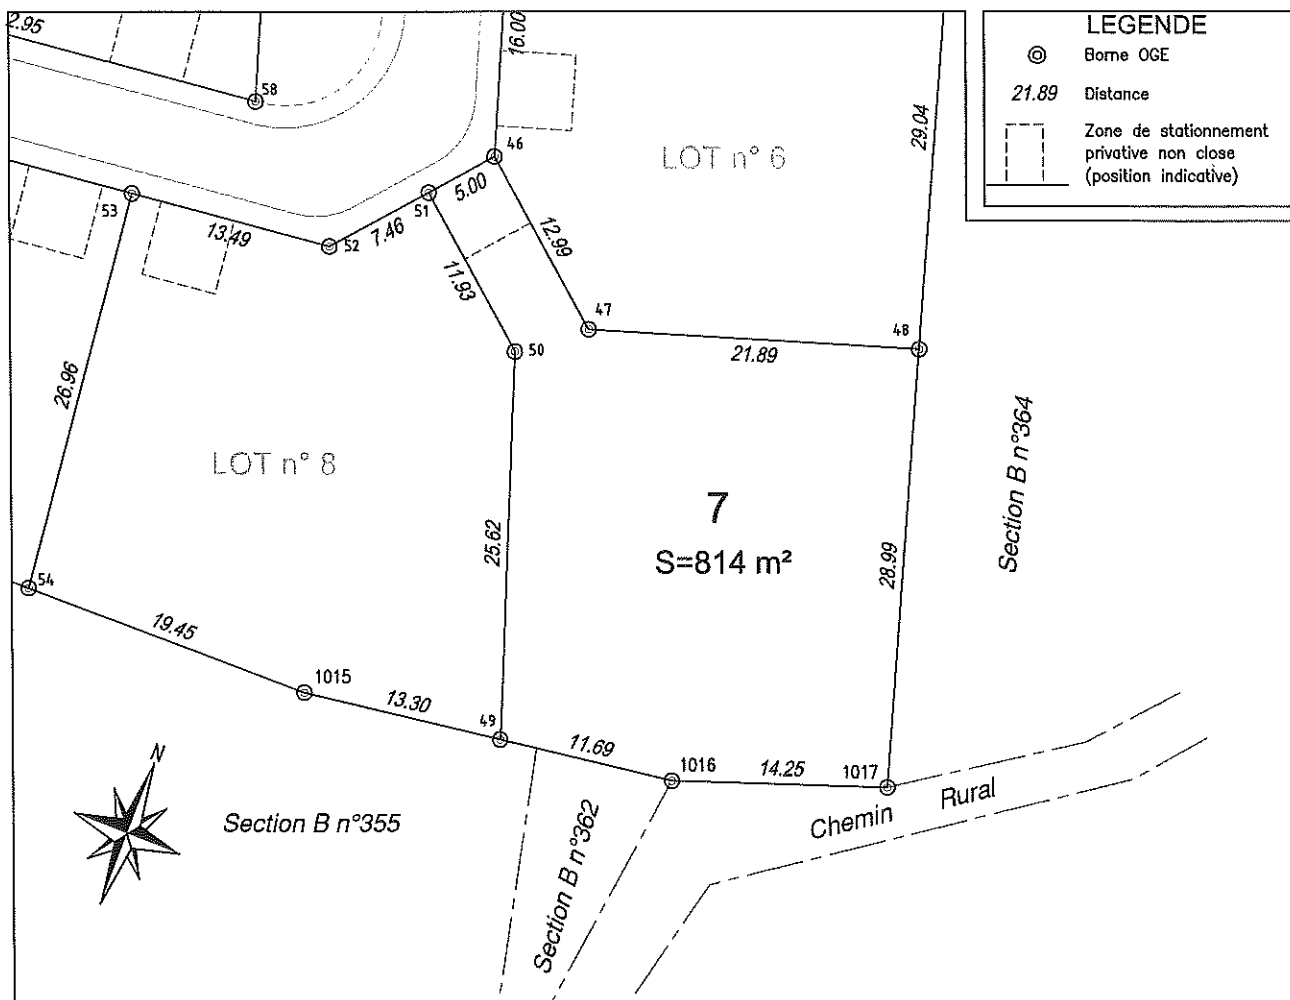

COMMUNE DE VERDALLE

Lotissement
LA LAUZERDIE
Tranche 2

PLAN DE BORNAGE

Echelle : 1/500

LOT n° 7

Section B n°861

Surface mesurée : 814 m²

ACQUEREUR:

L'Acquéreur

Le Lotisseur

Le Géomètre-Expert