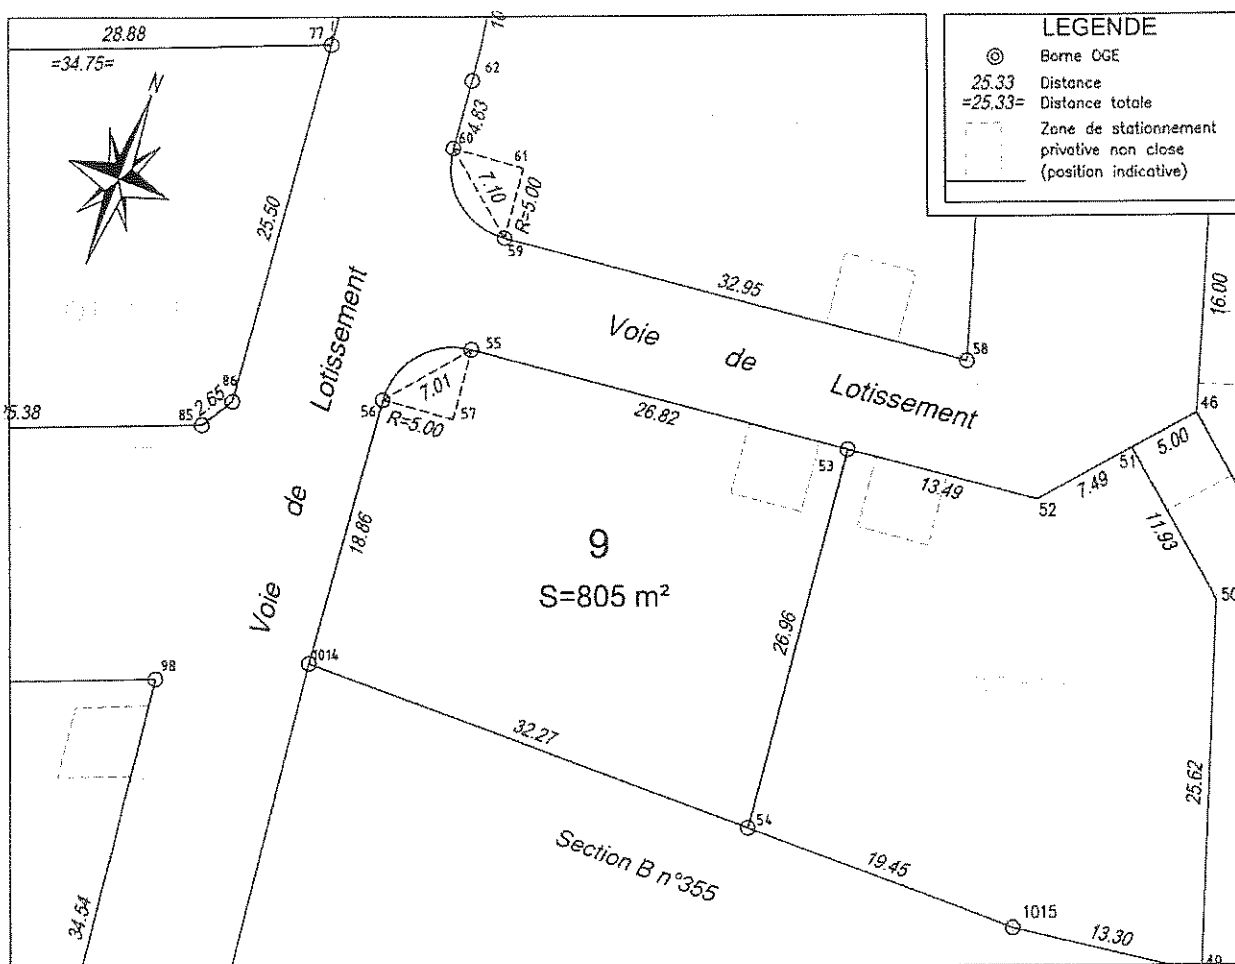

COMMUNE DE VERDALLE

Lotissement
LA LAUZERDIE

PLAN DE BORNAGE

Echelle : 1/500

LOT n° 9 Section B n°863 Surface mesurée : 805 m²

ACQUEREUR:

L'Acquéreur

Le Lotisseur

Le Géomètre-Expert