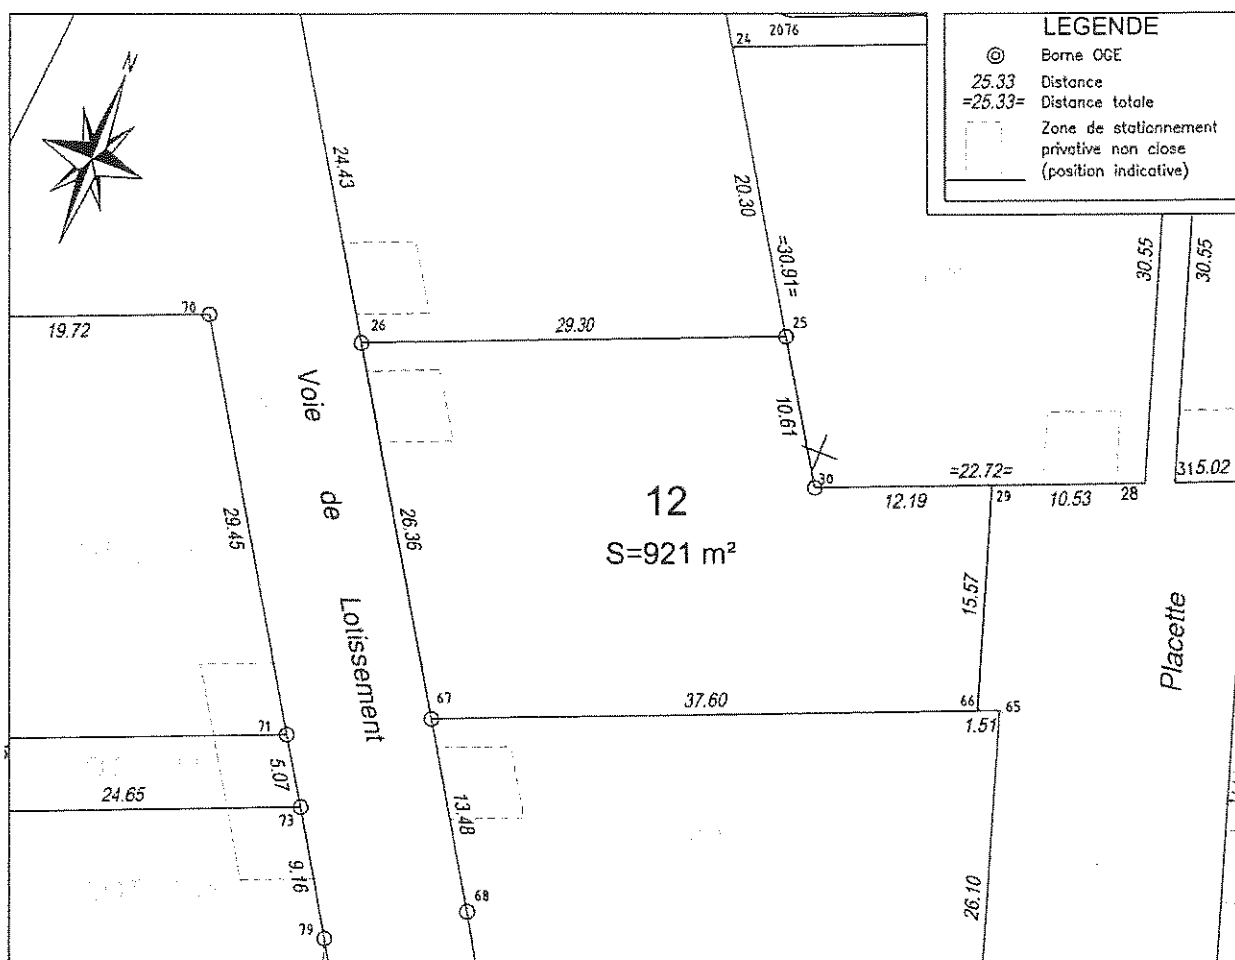

COMMUNE DE VERDALLE

Lotissement
LA LAUZERDIE

PLAN DE BORNAGE

Echelle : 1/500

LOT n° 12

Section B n°844

Surface mesurée : 921 m²

ACQUEREUR:

L'Acquéreur

Le Lotisseur

Le Géomètre-Expert