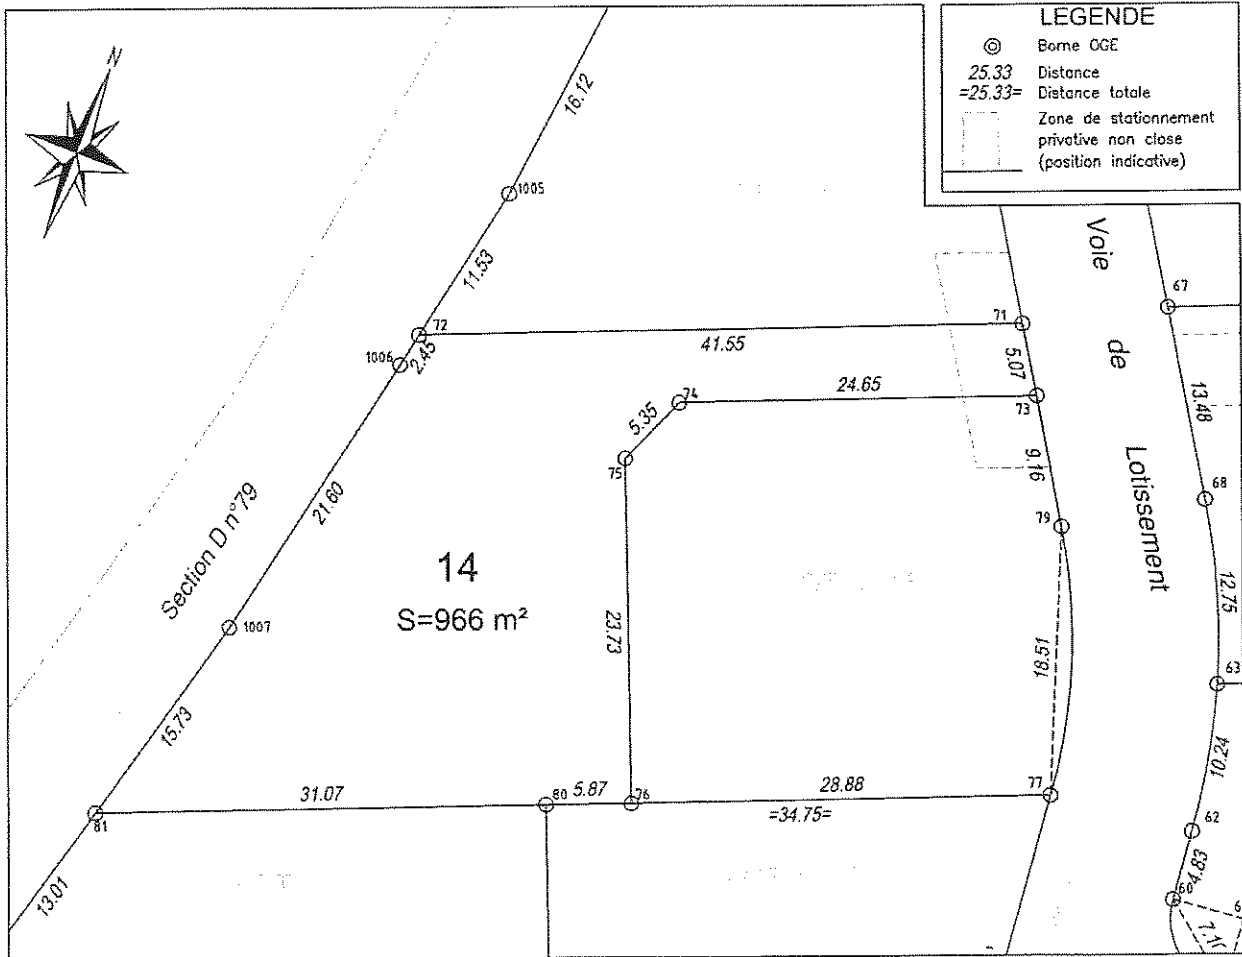

COMMUNE DE VERDALLE

Lotissement
LA LAUZERDIE

PLAN DE BORNAGE

Echelle : 1/500

LOT n° 14 Section B n°846 Surface mesurée : 966 m²

ACQUEREUR:

L'Acquéreur

Le Lotisseur

Le Géomètre-Expert