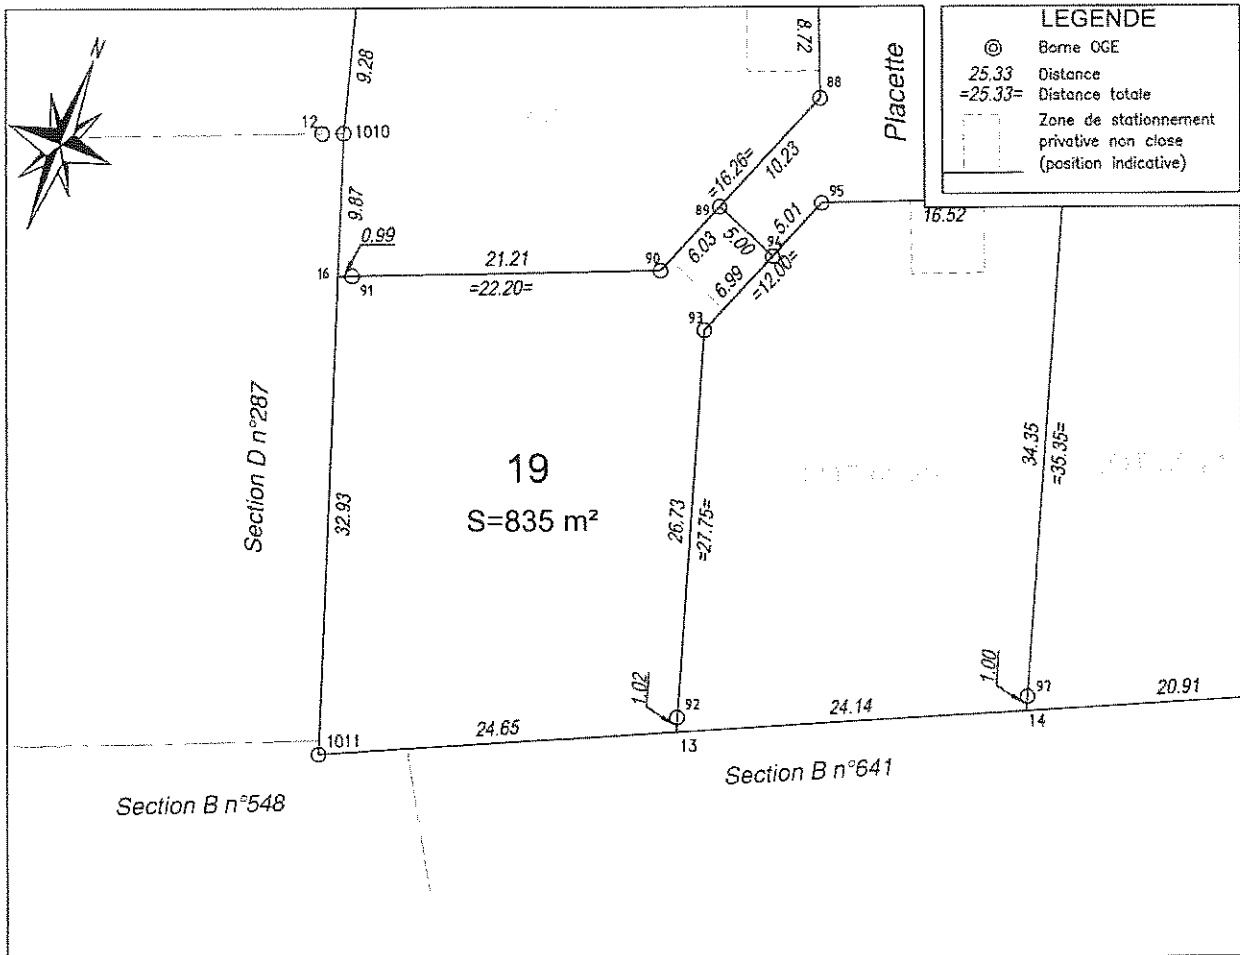

COMMUNE DE VERDALLE

Lotissement
LA LAUZERDIE

PLAN DE BORNAGE

Echelle : 1/500

LOT n° 19

Section B n°851

Surface mesurée : 835 m²

ACQUEREUR:

L'Acquéreur

Le Lotisseur

Le Géomètre-Expert