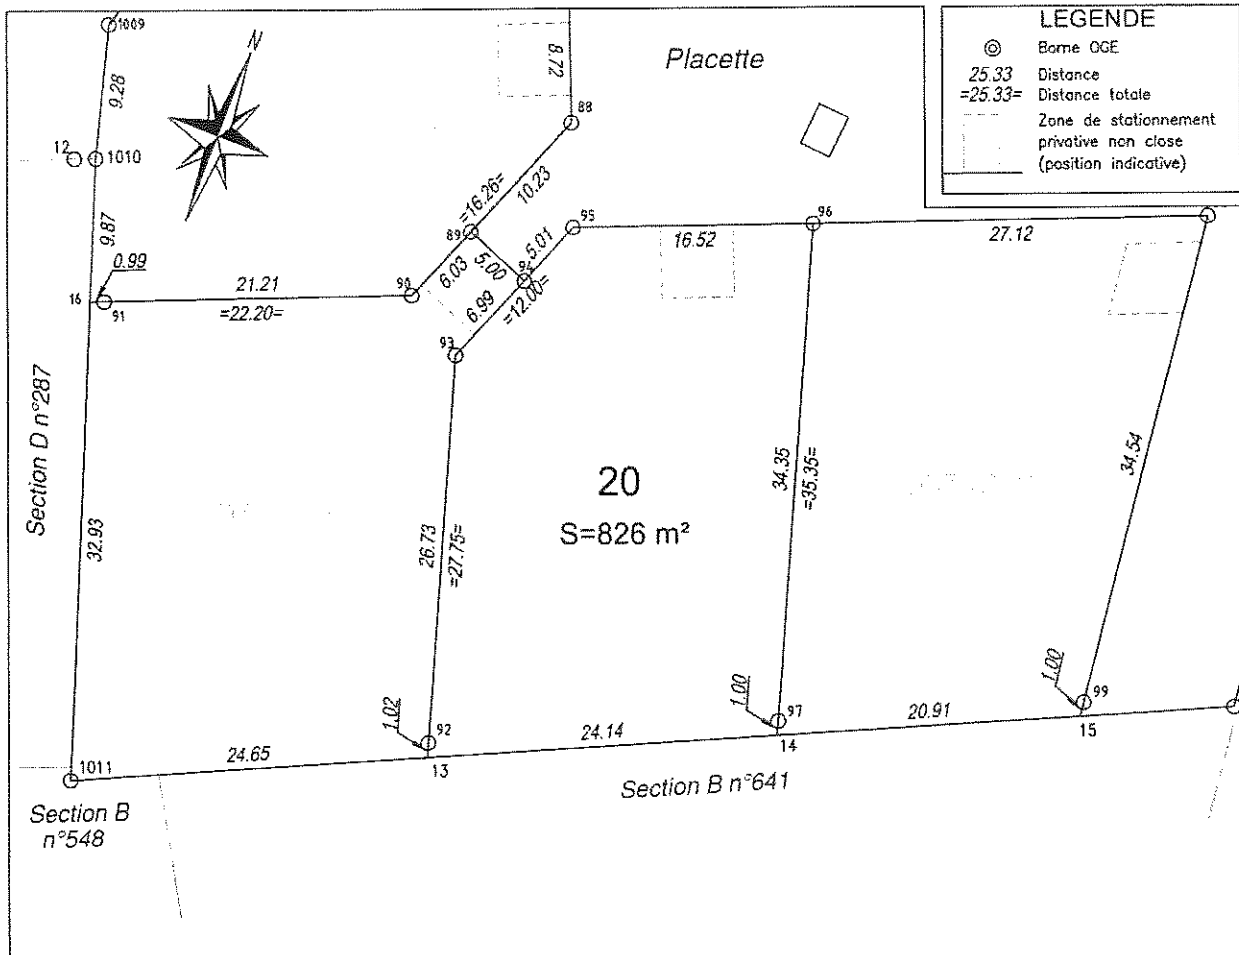

COMMUNE DE VERDALLE

Lotissement  
LA LAUZERDIE

PLAN DE BORNAGE

Echelle : 1/500

LOT n° 20

Section B n°852

Surface mesurée : 826 m<sup>2</sup>

ACQUEREUR:

L'Acquéreur

Le Lotisseur

Le Géomètre-Expert